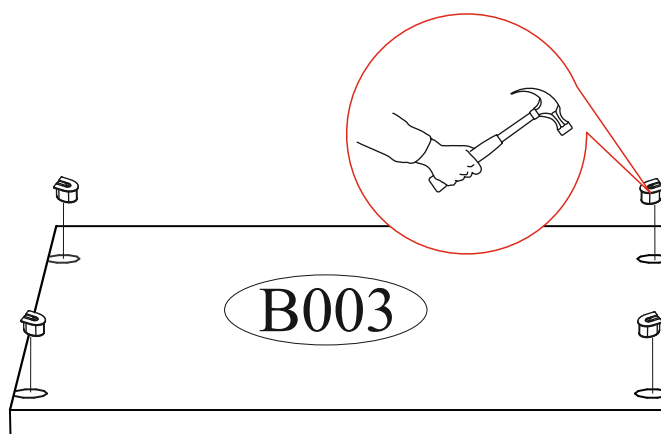

Комплектовочная ведомость

Поз.	Наименование	Длина	Ширина	Кол-во	Упаковка
Б003	Боковина	2124	440	2	Боковины
Пр004	Перегородка	2124	440	1	Боковины
Ств062	Створка	2118	396	2	Боковины
ТО002	Труба овальная	370 мм		1	Крышки
Бр002	Брус соедин.	768 мм		4	Крышки
В003	Вязка	440	376	3	Крышки
К003	Крышка	802	460	1	Крышки
К004	Крышка	802	460	1	Крышки
Л003	ЛДВП	796	429	5	Крышки
П002	Полка	440	376	3	Крышки
Фурнитура				1	Крышки

Гвоздь 2x20 90 шт.	Ручка BTS №37 кнопка (хром) 2 шт.	Опора прямоугольная 20 мм. 6 шт.	Стяжка межсекционная D5x32 1 шт.	
Евровинт 6x50 12 шт.	Евроключ 1 шт.	Заглушка технологическая 22 шт.	Заглушка технологическая 6 шт.	
Полкодержатель (хром) 12 шт.	Петля 4-х шарнирная накладная 8 шт.	Футорка для шурупа 4x16 12 шт.	Шуруп 4x16 48 шт.	
Необходимый инструмент для сборки.			Фланец овальный 16 мм. 2 шт.	Эксцентриковая стяжка усиленная 12 шт.

Качество мебели зависит от качества сборки.
Рекомендуем доверить сборку специалистам.

Необходимый инструмент для сборки.
Рекомендуем сборку производить вдвоем.

1

Уважаемый покупатель!

Убедительная просьба сохранять упаковку до полной сборки изделия!

В случае обнаружения брака/дефекта обязательно сфотографировать выявленный дефект и этикетку на упаковке.

На фотографии должно быть четко видно: наименование изделия, дату изготовления и номер бригады.

Претензии по качеству без фотографии этикетки не принимаются.

Производитель в соответствии с булавой: А - ООО "ЕС-МЕБЕЛЬ", 440034, Россия г. Пенза, ул. Калинина, д.135Б, лит.А, оф.5 В - ООО "ДАК-МЕБЕЛЬ", 440004, Россия г. Пенза, ул. Рабина, д.9	ЕАС
МЕБЕЛЬЮНИ	Дата изготовления 01.01.2018
Центральная секция Либерти ЦС-02	Тумба
Цвет: сонома/ венге	Срок службы 5 лет. Гарантия 24 мес.
12595V5K1AYZTT9 18075-01 00491019 18 0001	02-102.003

1/5

Бригада 1