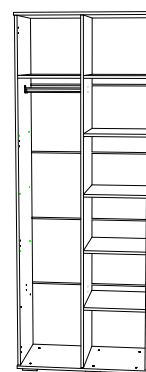

#### Шкаф для белья ШК-09

02-63.010

Габаритные размеры

Ширина: 802

Высота: 2176

Глубина: 460

максимальная нагрузка  
на полку - 10 кг.

Модуль универсальный,  
собирается как на левую,  
так и на правую сторону.