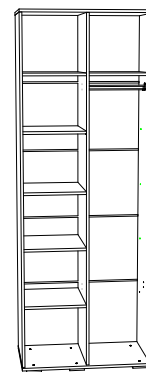

#### Шкаф для белья ШК-09

02-63.010

Габаритные размеры

Ширина: 802

Высота: 2176

Глубина: 460

максимальная нагрузка  
на полку - 10 кг.

Модуль универсальный,  
собирается как на левую,  
так и на правую сторону.