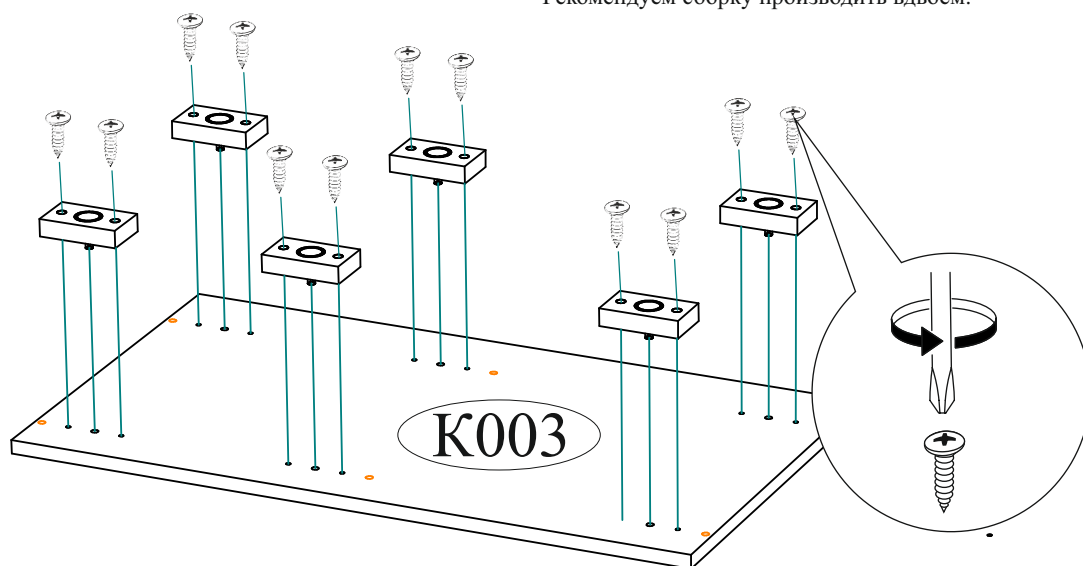

Комплектовочная ведомость

Поз.	Наименование	Длина	Ширина	Кол-во	Упаковка
Б003	Боковина	2124	440	2	Боковины
Пр004	Перегородка	2124	440	1	Боковины
Ств062	Створка	2118	396	2	Боковины
ТО002	Труба овальная	370 мм		1	Крышки
Бр002	Брус соедин.	768 мм		4	Крышки
В003	Вязка	440	376	3	Крышки
К003	Крышка	802	460	1	Крышки
К004	Крышка	802	460	1	Крышки
Л003	ЛДВП	796	429	5	Крышки
П002	Полка	440	376	3	Крышки
Фурнитура				1	Крышки

Гвоздь 2x20 90 шт.	Ручка BTS №37 кнопка (хром) 2 шт.	Опора прямоугольная 20 мм. 6 шт.	Стяжка межсекционная D5x32 1 шт.	
Евровинт 6x50 12 шт.	Евроключ 1 шт.	Заглушка технологическая 22 шт.	Заглушка технологическая 6 шт.	
Полкодержатель (хром) 12 шт.	Петля 4-х шарнирная накладная 8 шт.	Футорка для шурупа 4x16 12 шт.	Шуруп 4x16 48 шт.	
Необходимый инструмент для сборки.			Фланец овальный 16 мм. 2 шт.	Эксцентриковая стяжка усиленная 12 шт.

Качество мебели зависит от качества сборки.
Рекомендуем доверить сборку специалистам.

Необходимый инструмент для сборки.
Рекомендуем сборку производить вдвоем.

1

Уважаемый покупатель!

Убедительная просьба сохранять упаковку до полной сборки изделия!

В случае обнаружения брака/дефекта обязательно сфотографировать выявленный дефект и этикетку на упаковке.

На фотографии должно быть четко видно: наименование изделия, дату изготовления и номер бригады.

Претензии по качеству без фотографии этикетки не принимаются.

Производитель в соответствии с булавой: А - ООО "ЕС-МЕБЕЛЬ", 440034, Россия г. Пенза, ул. Калинина, д.135Б, лит.А, оф.5 В - ООО "ДАК-МЕБЕЛЬ", 440004, Россия г. Пенза, ул. Рабина, д.9	ЕАС
МЕБЕЛЬЮНИ	Дата изготовления 01.01.2018
Центральная секция Либерти ЦС-02	Тумба
Цвет: сонома/ венге	Срок службы 5 лет. Гарантия 24 мес.
12595V5K1AYZTT9 18075-01 00491019 18 0001	02-102.003

1/5

Бригада 1