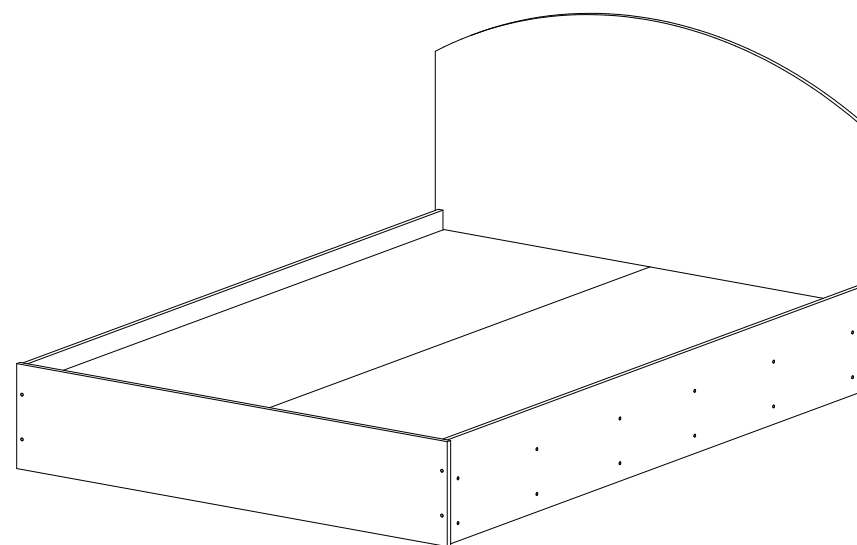

Венеция КР-140

1452	950	2032

32x

32x

1x

20x

10x

№ дет.	Деталь/Detail	Размер/Size	Кол-во/Quantity	№ упак./№ pack
1-2	Царга/Side panel	2000x300	2	1/3
3-8	Вязка/Connecting element	1410x230	6	1/3
9	Щиток головной/Panel	950x1442	1	2/3
10	Щиток ножной/Panel	300x1442	1	2/3
11-12	Основание ЛДСП/Footing	1995x695	2	3/3