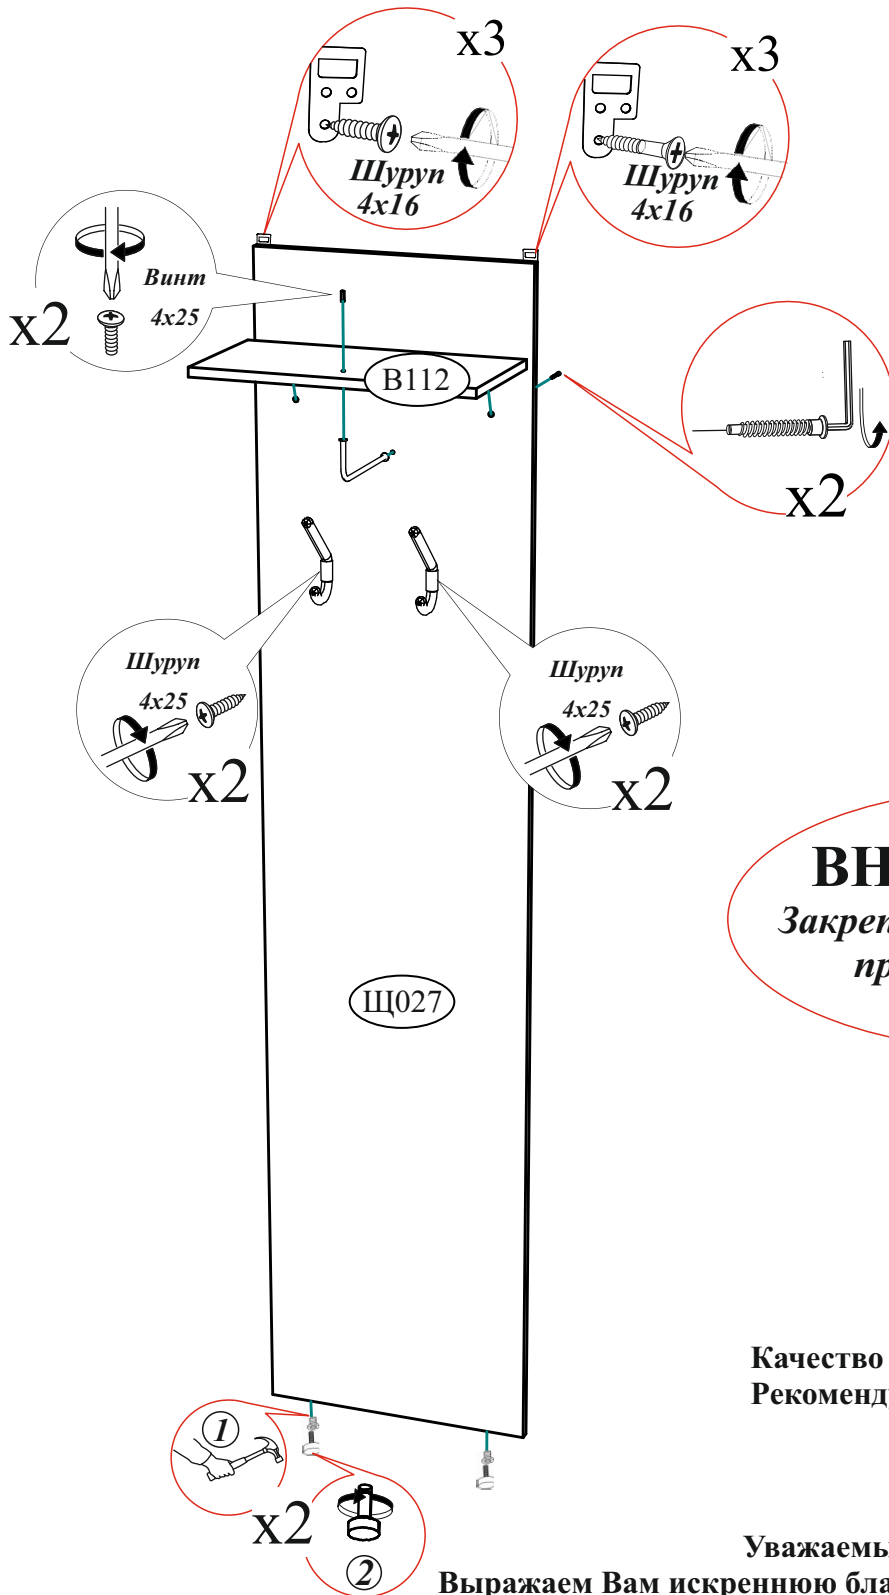

Поз.	Наименование	Длина	Ширина	Кол-во	Упаковка
B112	Вязка	498	250	1	Вязка
Щ027	Щиток	2166	500	1	Щиток

Кронштейн L-образный 1 шт.	Евроключ 1 шт.	Евровинт 6x50 2 шт.
Шуруп 4x16 6 шт.	Навес 2 шт.	Крючок 2 шт.
Опора подпятник регулируемая 2 шт.	Шуруп 4x25 4 шт.	

Необходимый инструмент для сборки. Рекомендуем сборку производить вдвоем.

ВНИМАНИЕ!!!
Закрепите вешалку к стене при помощи навеса

Качество мебели зависит от качества сборки. Рекомендуем доверить сборку специалистам.

Уважаемый покупатель!

Выражаем Вам искреннюю благодарность за выбор нашей мебели!

Уважаемый покупатель!

Убедительная просьба сохранять упаковку до полной сборки изделия!

В случае обнаружения брака/дефекта обязательно сфотографировать выявленный дефект и этикетку на упаковке. На фотографии должно быть четко видно: наименование изделия, дату изготовления и номер бригады. Претензии по качеству без фотографии этикетки не принимаются.

Цвет:	Центральная секция Либерти ЦС-02	Дата изготовления 01.01.2018	Бригада 1
	сонома/ венге	Тумба	
12595V5K1AYZTT9 18075-01 00491019 18 0001		Срок службы 5 лет. Гарантия 24 мес.	
		02-102.003	

1/5